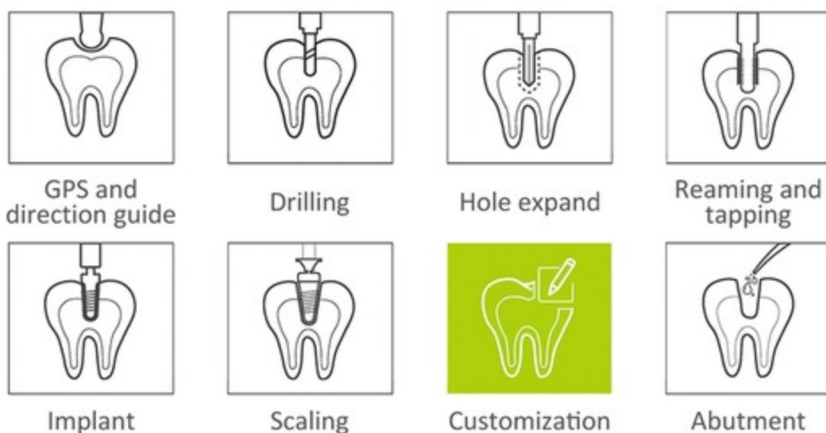

CUSTOM MODE:

1:5 For cutting

1:1 For polishing

16:1 For endo

20:1 For implant

PANTALLA HD DE GRAN FORMATO

- RODAMIENTOS IMPORTADOS • ESTRUCTURA ÚNICA DE ENGRANAJES
- ESTRUCTURA REMODELABLE • LARGA VIDA ÚTIL

- Swiss imported motor
- Imported pipework

- Quick-fit construction
- Sterilizable

IMPLANT MOTOR PARAMETERS

Rotation Speed Range	100-40,000 rpm
Torque Range/Gear20:1	5N.cm-80N.cm
Max Pump Output	110ml/min
Main Unit Dimensions	277mm*245mm*109mm
Motor Dimensions	φ23.3*88
Motor Weight	150g
Power Supply	AC90-230V 50/60Hz